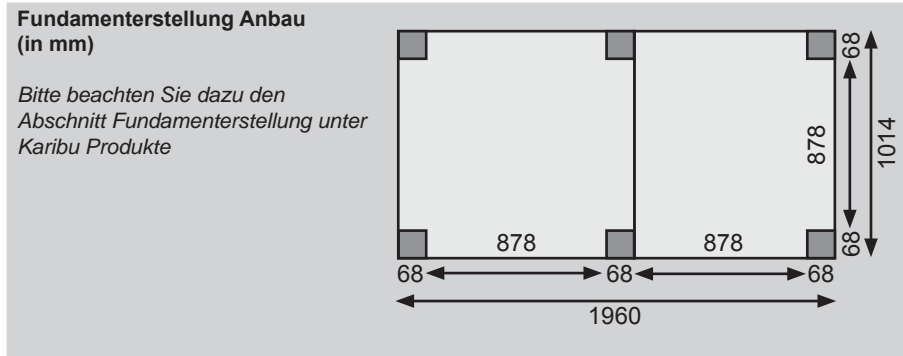

Grundhaus

Außenmaße	B 202 × T 107 cm
Innenmaße	B 196 × T 101,5 cm
Dachstand	B 137 × T 119 cm
Dachfläche	2,26 m ²
Schindelbedarf	1 Paket
Gesamthöhe	H 291 cm
Innenhöhe	Ca H 110 -155 mm
Podesthöhe	H 125 cm
Wand und Boden	18 mm Massivholz
Ausführung	Fichte, naturbelassen
Pfosten	2 Stück (68 × 68 mm)
Leiter	H 129 × B 54 cm
Sandkiste	H 14 cm
Bedarf Schaukelanker	6 Stück
Zugelassenes Gesamtgewicht	150 kg
Paketmaße (63823)	B 240 × T 90 × H 24 cm / 100 kg
Paketmaße (63830)	B 240 × T 90 × H 18 cm / 36,5 kg
Paketmaße (64714)	B 209 × T 30 × H 27 cm / 33 kg