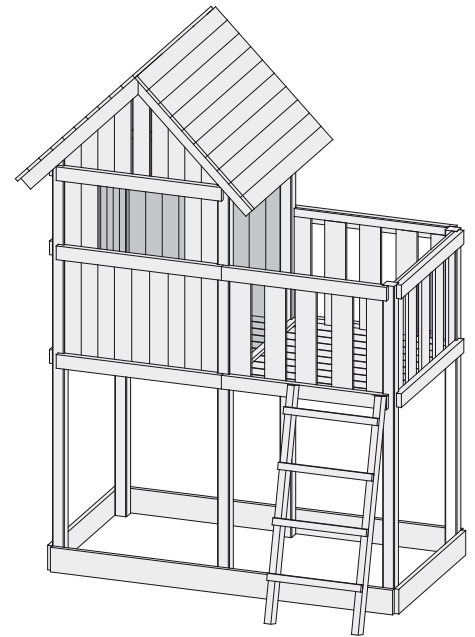

Grundhaus

Außenmaße	B 202 × T 107 cm
Innenmaße	B 196 × T 101,5 cm
Dachstand	B 137 × T 119 cm
Dachfläche	2,26 m ²
Schindelbedarf	1 Paket
Gesamthöhe	H 291 cm
Innenhöhe	Ca H 110 -155 mm
Podesthöhe	H 125 cm
Wand und Boden	18 mm Massivholz
Ausführung	Fichte, naturbelassen
Pfosten	2 Stück (68 × 68 mm)
Leiter	H 129 × B 54 cm
Sandkiste	H 14 cm
Bedarf Schaukelanker	6 Stück
Zugelassenes Gesamtgewicht	150 kg
Paketmaße (63823)	B 240 × T 90 × H 24 cm / 100 kg
Paketmaße (63830)	B 240 × T 90 × H 18 cm / 36,5 kg
Paketmaße (64714)	B 209 × T 30 × H 27 cm / 33 kg

Erhältliches Zubehör (Gegen Aufpreis):

1. Kletterwand
2. Einzelschaukel
3. Doppelschaukel
4. Wellenrutsche 232 cm